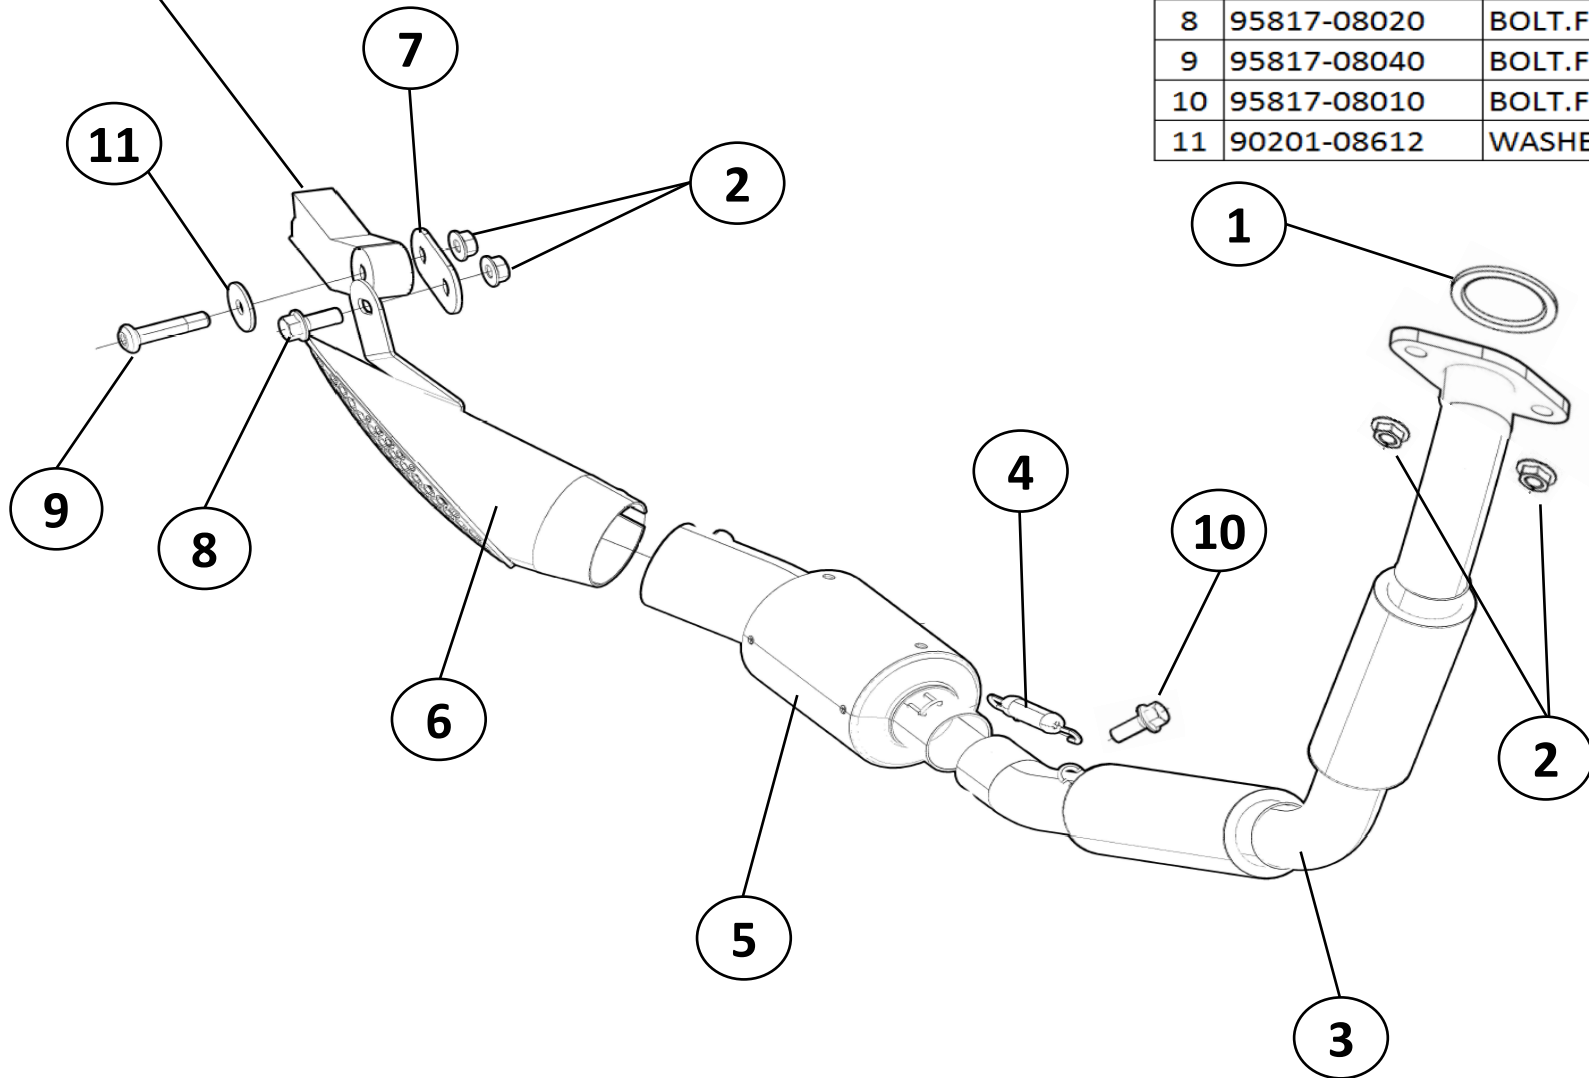

**FOOTREST BRKT ASSY**

No	Parts Number	Parts Name	Qty
1	21C-E4613-00	GSKT.,EXT.1	1
	BG7-E4613-00		
2	95702-08500	NUT.FLG.	4
3	AR07-14610-00	EXT.PIPE ASSY.	1
4	AM01-14774-B1	SPRG	1
5	AR07-14731-00	CHAMBER ASSY	1
6	AR07-14615-00	SLASH TAIL ASSY	1
7	AR07-14771-00	STAY MUFFLER 1-1	1
	AR09-14771-00		
8	95817-08020	BOLT.FLG	1
9	95817-08040	BOLT.FLG	1
10	95817-08010	BOLT.FLG	1
11	90201-08612	WASHER PLAIN	1